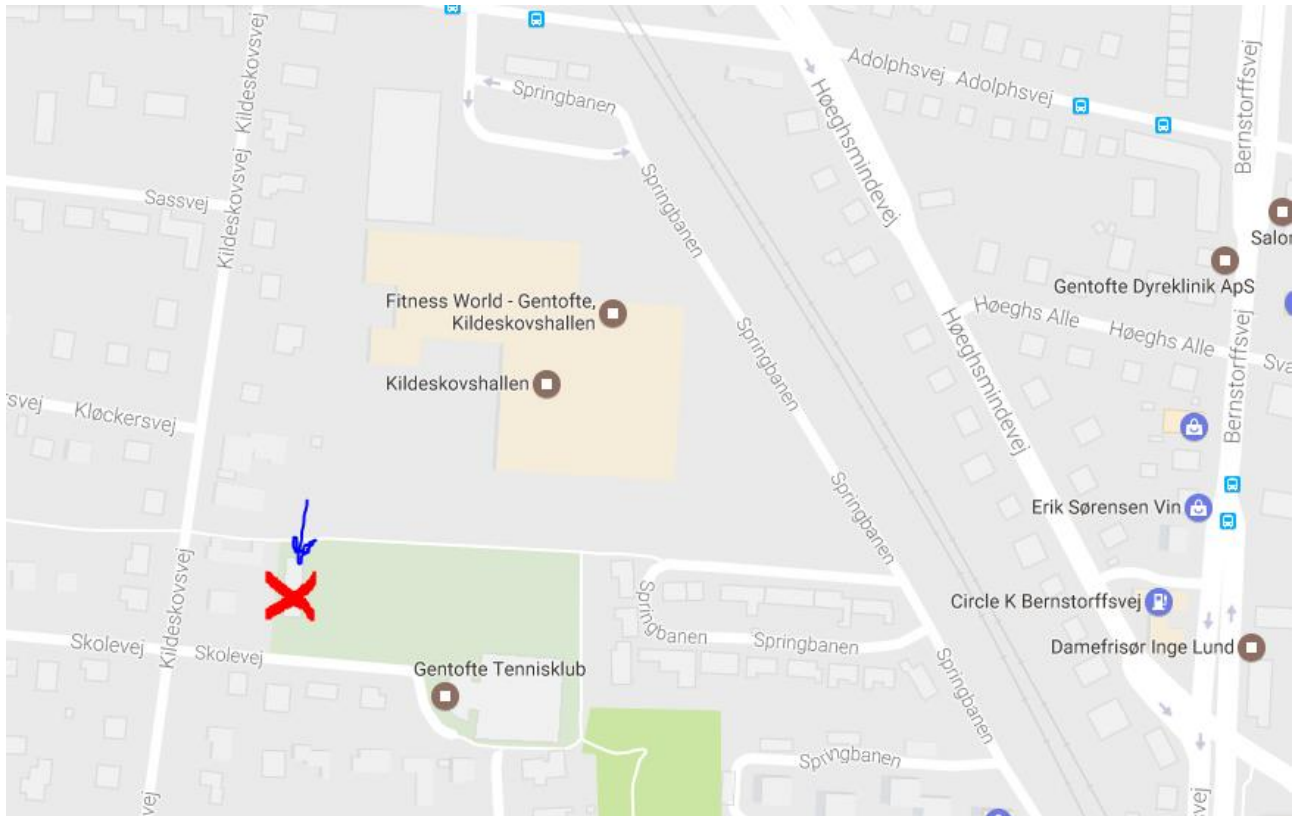

Skovshoved Triathlon klub – Klubhus (bag Kildeskovshallen)

Der kan med fordel parkeres på 'Kildeskovsvej'

Indgang til klubhuset fra stien ved den BLÅ pil.

Med venlig hilsen

STK's Bestyrelse